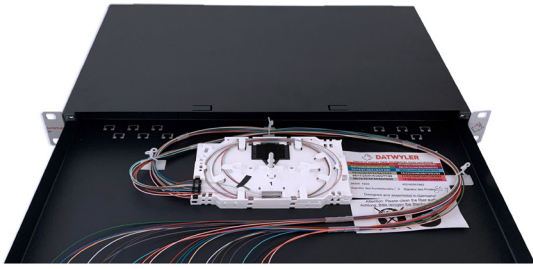

Technische Änderungen vorbehalten

Stand 2023-09-07 06:54:06