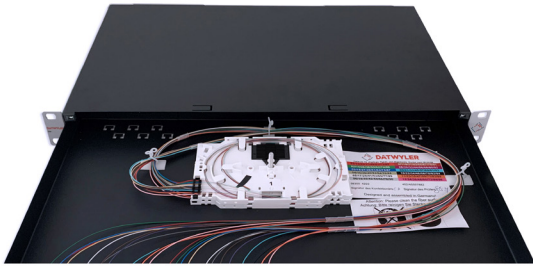

Onder voorbehoud van technische wijziging

Vanaf 2023-09-07 06:54:06