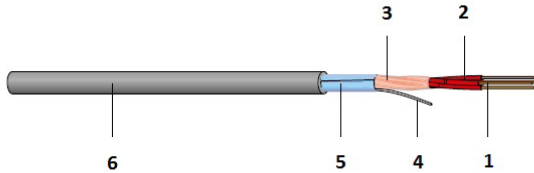

J-H(St)H...BD

Installatiekabel voor telecommunicatiesystemen, max. 300V, Euroklasse D_{ca}

halogeenvrij, met verbeterde kenmerken in geval van brand,
VDE 0815

- 1 Geleider: massief
- 2 Aderisolatie: halogeenvrije polymeerverbinding
- 3 Scheidingsband: kunststoffolie
- 4 Afvoerdraad: vertind koper
- 5 Afscherming: met Al gelamineerde kunststoffolie
- 6 Mantel: FRNC/LSZH