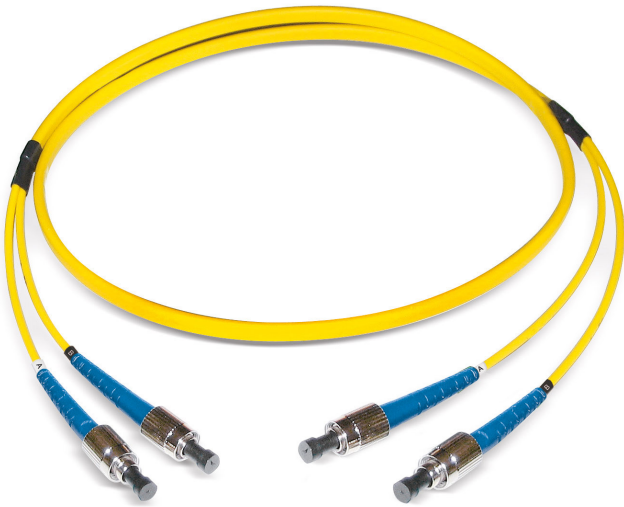

## duplex patchkabel ST/PC - ST/PC

E9/125 G.652.D BLO, Duplex Fig. 8

### Beschrijving

Datwyler biedt een uitgebreid gamma kant-en-klare glasvezelaansluitingen.

### Constructie

Kabel	Duplex Fig. 8
Kabel constructie	I-V(ZN)H (4.1 x 2.0mm)

## Optische eigenschappen

Kwaliteit IEC61755, connecteur A (meilleure)	B2
Kwaliteit IEC61755, connecteur B (meilleure)	B2
Levenslang	1000 aansluitingen met stabiele dempingswaarden
Reproduceerbaarheid van de IL	maximaal of +/- 0.1 dB
Standaard connector A	IEC 61754-2
Standaard connector B	IEC 61754-2
Vezeltype	E9/125 G.652.D BLO
Metalen kapmateriaal	Zirconia
Connector type side A	ST/PC
Verzwakking IL maximumconnector A	0,25 dB
Verzwakking IL gemiddeld connector A	0,12 dB
Reflectieverlies RL minimum connector A	50 dB
Reflectieverlies RL gemiddeld connector A	55 dB
Connector type side B	ST/PC
Verzwakking IL maximum connector B	0,25 dB
Verzwakking IL gemiddeld connector B	0,12 dB
Reflectieverlies RL minimum connector B	50 dB
Reflectieverlies RL gemiddeld connector B	55 dB