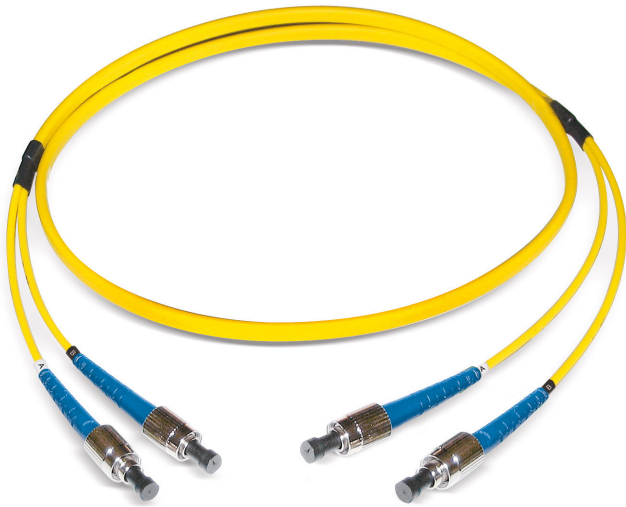

FO Duplex Patchkabel ST/PC - ST/PC

E9/125 G.652.D BLO, Duplex Fig. 8

Beschreibung

Dätwyler bietet ein umfassendes Sortiment an konfektionierten Glasfaser-Steckertypen.

Konstruktion

Kabel	Duplex Fig. 8
Kabelkonstruktion	I-V(ZN)H (4.1 x 2.0mm)

Allgemeine Eigenschaften

Betriebstemperatur	-10 °C - +60 °C
Mantelfarbe	gelb

Optische Eigenschaften

Lebensdauer	1000 Verbindungen mit stabilen Dämpfungswerten
Qualität IEC61755, Stecker A (besser als)	B2
Qualität IEC61755, Stecker B (besser als)	B2
Reproduzierbarkeit der IL	maximal +/- 0.1dB
Standard Verbinder A	IEC 61754-2
Standard Verbinder B	IEC 61754-2
Fasertyp	E9/125 G.652.D BLO
Ferrulenmaterial	Zirconia
Steckertyp Seite A	ST/PC
IL maximal, Stecker A	0,25 dB
IL typisch, Stecker A	0,12 dB
RL minimal, Stecker A	50 dB
RL typisch, Stecker A	55 dB
Steckertyp Seite B	ST/PC
IL maximal, Stecker B	0,25 dB
IL typisch, Stecker B	0,12 dB
RL minimal, Stecker B	50 dB
RL typisch, Stecker B	55 dB

Mechanische Eigenschaften

Biegen (IEC 601794-1-2 E11 reversible Faserdämpfung)	≤ 0,5 dB
Druckfestigkeit (IEC 601794-1-2 E3 reversible Faserdämpfung)	≤ 0,2 dB
Minimaler Biegeradius	50 mm
Schlagfestigkeit	IEC 60794-1-21 E4
Verwindung (IEC 60794-1-2 E7 reversible Faserdämpfung)	≤ 0,1 dB
wiederholte Biegung	IEC 60794-1-21 E6
Zugfestigkeit (IEC 601794-1-2 E1 A 0,33% reversible Faserdehnung)	200 N
Zugkraft am Stecker	100 N