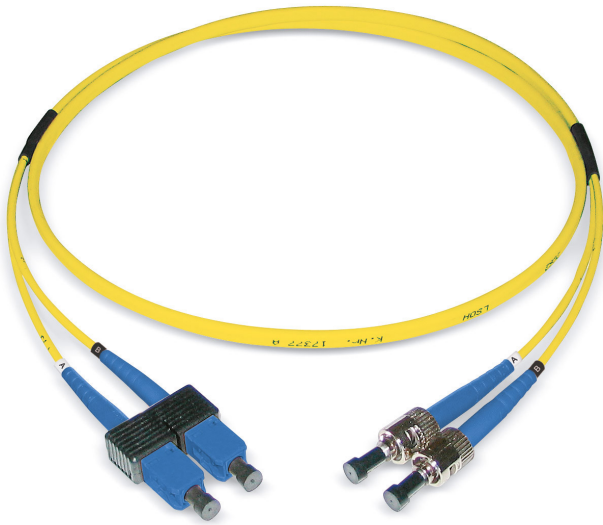

## FO Duplex Patchkabel SCD/PC - ST/PC

E9/125 G.652.D BLO, Duplex Fig. 8

### Beschreibung

Dätwyler bietet ein umfassendes Sortiment an konfektionierten Glasfaser-Steckertypen.

### Konstruktion

Kabel	Duplex Fig. 8
Kabelkonstruktion	I-V(ZN)H (4.1 x 2.0mm)

### Allgemeine Eigenschaften

Betriebstemperatur	-10 °C - +60 °C
Mantelfarbe	gelb