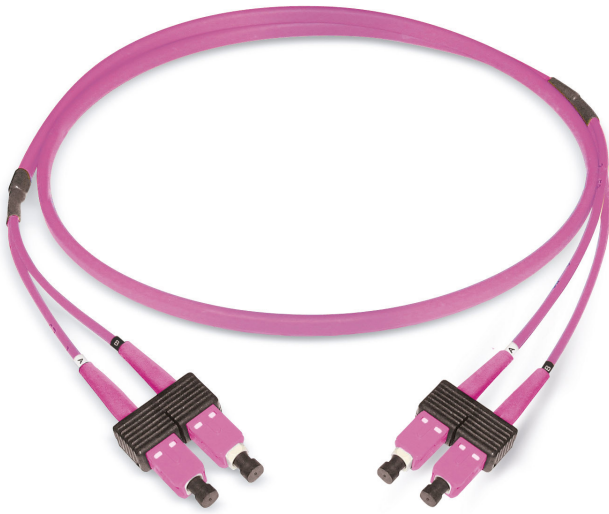

duplex patchkabel SCD/PC - SCD/PC

G50/125 OM4, Duplex Fig. 8

Beschrijving

Datwyler biedt een uitgebreid gamma kant-en-klare glasvezelaansluitingen.

Constructie

Kabel	Duplex Fig. 8
Kabel constructie	I-V(ZN)H (4.1 x 2.0mm)

Algemene eigenschappen

Bedrijfstemperatuur	-10 °C - +60 °C
Mantelkleur	heidepaars

Optische eigenschappen

Kwaliteit IEC61755, connecteur A (meilleure)	Bm2m
Kwaliteit IEC61755, connecteur B (meilleure)	Bm2m
Levenslang	1000 aansluitingen met stabiele dempingswaarden
Reproduceerbaarheid van de IL	maximaal of +/- 0.1 dB
Standaard connector A	IEC 61754-4
Standaard connector B	IEC 61754-4
Vezeltype	G50/125 OM4
Metalen kapmateriaal	Zirconia
Connector type side A	SCD/PC
Verzwakking IL maximumconnector A	0,3 dB
Verzwakking IL gemiddeld connector A	0,15 dB
Reflectieverlies RL minimum connector A	30 dB
Reflectieverlies RL gemiddeld connector A	35 dB
Connector type side B	SCD/PC
Verzwakking IL maximum connector B	0,3 dB
Verzwakking IL gemiddeld connector B	0,15 dB
Reflectieverlies RL minimum connector B	30 dB
Reflectieverlies RL gemiddeld connector B	35 dB

Mechanische eigenschappen

botsing	IEC 60794-1-21 E4
Buigen (IEC 60794-1-21 E11, omkeerbare vezelverzwakking)	≤ 0,5 dB
Herhaald buigen	IEC 60794-1-21 E6
Minimale buigradius	50 mm
Pletweerstand (IEC 60794-1-21 E3, omkeerbare vezelverzwakking)	≤ 0,2 dB
Retentie kabelconnector	100 N
Torsie (IEC 60794-1-21 E7, omkeerbare vezelverzwakking)	≤ 0,1 dB
Treksterkte (IEC 60794-1-21 E1 0,33% omkeerbare vezelrek)	200 N