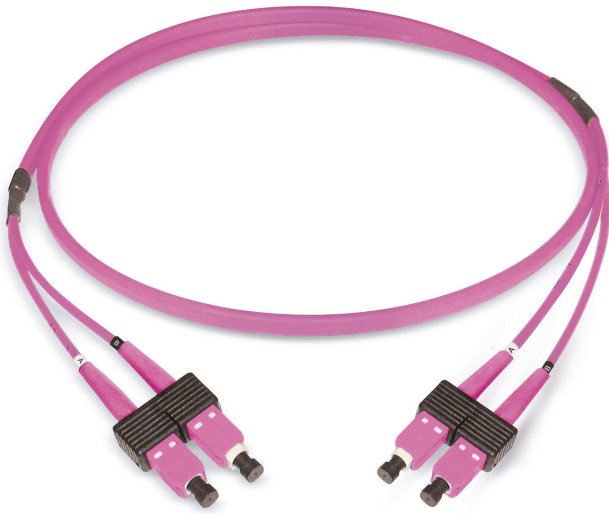

FO duplex patch cord SCD/PC - SCD/PC

G50/125 OM4, Duplex Fig. 8

Descrizione

Datwyler offers a broad range of terminated connectors for individual customer needs.

Costruzione

Cavo	Duplex Fig. 8
Costruzione di cavi	I-V(ZN)H (4.1 x 2.0mm)

Proprietà generali

Operating temperature	-10 °C - +60 °C
Colore della guaina esterna	heather violet

Proprietà ottiche

Durata della vita	1000 connessioni con valori di attenuazione stabili
Grado IEC61755, connettore A (migliore di)	Bm2m
Grado IEC61755, connettore B (migliore di)	Bm2m
Reproducibility of the IL	massimo +/- 0.1dB
Standard connector A	IEC 61754-4
Standard connector B	IEC 61754-4
Tipologia di fibra	G50/125 OM4
Materiale ghiera	Zirconia
Connector type side A	SCD/PC
IL maximal, connettore A	0,3 dB
IL tipico, connettore A	0,15 dB
RL minimal, connector A	30 dB
RL typical, connector A	35 dB
Connector type side B	SCD/PC
IL maximal, connettore B	0,3 dB
IL tipico, connettore B	0,15 dB
RL minimal, connector B	30 dB
RL typical, connector B	35 dB

Versioni

Codice art.	Prodotto	Lunghezza (m)	Polarità	Peso [kg]	GTIN / EAN
43114108ZY	FO duplex patch cord SCD/PC - SCD/PC, G50/125 OM4	1	A - B	0,02 kg	40393910083095
43114208ZY	FO duplex patch cord SCD/PC - SCD/PC, G50/125 OM4	2	A - B	0,03 kg	40393910083088
43114308ZY	FO duplex patch cord SCD/PC - SCD/PC, G50/125 OM4	3	A - B	0,04 kg	40393910083071
43114408ZY	FO duplex patch cord SCD/PC - SCD/PC, G50/125 OM4	4	A - B	0,05 kg	40393910083064
43114508ZY	FO duplex patch cord SCD/PC - SCD/PC, G50/125 OM4	5	A - B	0,06 kg	40393910083057
43114608ZY	FO duplex patch cord SCD/PC - SCD/PC, G50/125 OM4	6	A - B	0,06 kg	40393910083040
43114708ZY	FO duplex patch cord SCD/PC - SCD/PC, G50/125 OM4	7	A - B	0,07 kg	40393910083033
43114808ZY	FO duplex patch cord SCD/PC - SCD/PC, G50/125 OM4	8	A - B	0,08 kg	40393910083026