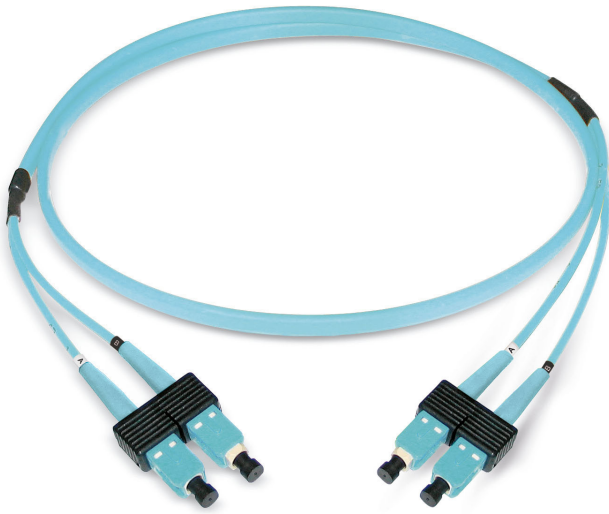

## duplex patchkabel SCD/PC - SCD/PC

G50/125 OM3, Duplex Fig. 8

### Beschrijving

Datwyler biedt een uitgebreid gamma kant-en-klare glasvezelaansluitingen.

### Constructie

Kabel	Duplex Fig. 8
Kabel constructie	I-V(ZN)H (4.1 x 2.0mm)

## Optische eigenschappen

Kwaliteit IEC61755, connecteur A (meilleure)	Bm2m
Kwaliteit IEC61755, connecteur B (meilleure)	Bm2m
Levenslang	1000 aansluitingen met stabiele dempingswaarden
Reproduceerbaarheid van de IL	maximaal of +/- 0.1 dB
Standaard connector A	IEC 61754-4
Standaard connector B	IEC 61754-4
Vezeltype	G50/125 OM3
Metalen kapmateriaal	Zirconia
Connector type side A	SCD/PC
Verzwakking IL maximumconnector A	0,3 dB
Verzwakking IL gemiddeld connector A	0,15 dB
Reflectieverlies RL minimum connector A	30 dB
Reflectieverlies RL gemiddeld connector A	35 dB
Connector type side B	SCD/PC
Verzwakking IL maximum connector B	0,3 dB
Verzwakking IL gemiddeld connector B	0,15 dB
Reflectieverlies RL minimum connector B	30 dB
Reflectieverlies RL gemiddeld connector B	35 dB