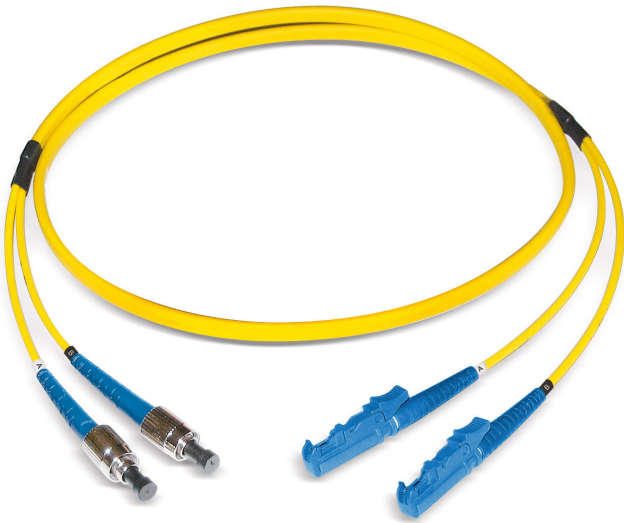

duplex patchkabel LSH/PC - ST/PC

E9/125 G.652.D BLO, Duplex Fig. 8

Beschrijving

Datwyler biedt een uitgebreid gamma kant-en-klare glasvezelaansluitingen.

Constructie

Kabel	Duplex Fig. 8
Kabel constructie	I-V(ZN)H (4.1 x 2.0mm)

Algemene eigenschappen

Bedrijfstemperatuur	-10 °C - +60 °C
Mantelkleur	geel

Optische eigenschappen

Kwaliteit IEC61755, connecteur A (meilleure)	B2
Kwaliteit IEC61755, connecteur B (meilleure)	B2
Levenslang	1000 aansluitingen met stabiele dempingswaarden
Reproduceerbaarheid van de IL	maximaal of +/- 0.1 dB
Standaard connector A	IEC 61754-15
Standaard connector B	IEC 61754-2
Vezeltype	E9/125 G.652.D BLO
Metalen kapmateriaal	Zirconia
Connector type side A	LSH/PC
Verzwakking IL maximumconnector A	0,25 dB
Verzwakking IL gemiddeld connector A	0,12 dB
Reflectieverlies RL minimum connector A	50 dB
Reflectieverlies RL gemiddeld connector A	55 dB
Connector type side B	ST/PC
Verzwakking IL maximum connector B	0,25 dB
Verzwakking IL gemiddeld connector B	0,12 dB
Reflectieverlies RL minimum connector B	50 dB
Reflectieverlies RL gemiddeld connector B	55 dB

Mechanische eigenschappen

botsing	IEC 60794-1-21 E4
Buigen (IEC 60794-1-21 E11, omkeerbare vezelverzwakking)	≤ 0,5 dB
Herhaald buigen	IEC 60794-1-21 E6
Minimale buigradius	50 mm
Pletweerstand (IEC 60794-1-21 E3, omkeerbare vezelverzwakking)	≤ 0,2 dB
Retentie kabelconnector	100 N
Torsie (IEC 60794-1-21 E7, omkeerbare vezelverzwakking)	≤ 0,1 dB
Treksterkte (IEC 60794-1-21 E1 0,33% omkeerbare vezelrek)	200 N