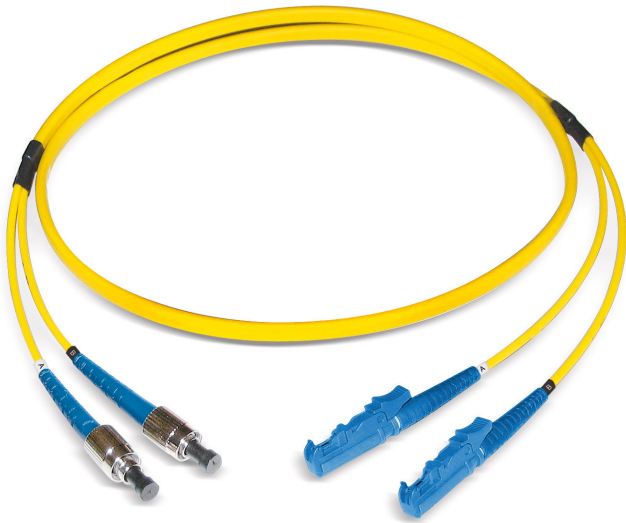

FO Duplex Patchkabel LSH/PC - ST/PC

E9/125 G.652.D BLO, Duplex Fig. 8

Beschreibung

Dätwyler bietet ein umfassendes Sortiment an konfektionierten Glasfaser-Steckertypen.

Konstruktion

Kabel	Duplex Fig. 8
Kabelkonstruktion	I-V(ZN)H (4.1 x 2.0mm)

Allgemeine Eigenschaften

Betriebstemperatur	-10 °C - +60 °C
Mantelfarbe	gelb

Optische Eigenschaften

Lebensdauer	1000 Verbindungen mit stabilen Dämpfungswerten
Qualität IEC61755, Stecker A (besser als)	B2
Qualität IEC61755, Stecker B (besser als)	B2
Reproduzierbarkeit der IL	maximal +/- 0.1dB
Standard Verbinder A	IEC 61754-15
Standard Verbinder B	IEC 61754-2
Fasertyp	E9/125 G.652.D BLO
Ferrulenmaterial	Zirconia
Steckertyp Seite A	LSH/PC
IL maximal, Stecker A	0,25 dB
IL typisch, Stecker A	0,12 dB
RL minimal, Stecker A	50 dB
RL typisch, Stecker A	55 dB
Steckertyp Seite B	ST/PC
IL maximal, Stecker B	0,25 dB
IL typisch, Stecker B	0,12 dB
RL minimal, Stecker B	50 dB
RL typisch, Stecker B	55 dB

Mechanische Eigenschaften

Biegen (IEC 601794-1-2 E11 reversible Faserdämpfung)	≤ 0,5 dB
Druckfestigkeit (IEC 601794-1-2 E3 reversible Faserdämpfung)	≤ 0,2 dB
Minimaler Biegeradius	50 mm
Schlagfestigkeit	IEC 60794-1-21 E4
Verwindung (IEC 60794-1-2 E7 reversible Faserdämpfung)	≤ 0,1 dB
wiederholte Biegung	IEC 60794-1-21 E6
Zugfestigkeit (IEC 601794-1-2 E1 A 0,33% reversible Faserdehnung)	200 N
Zugkraft am Stecker	100 N