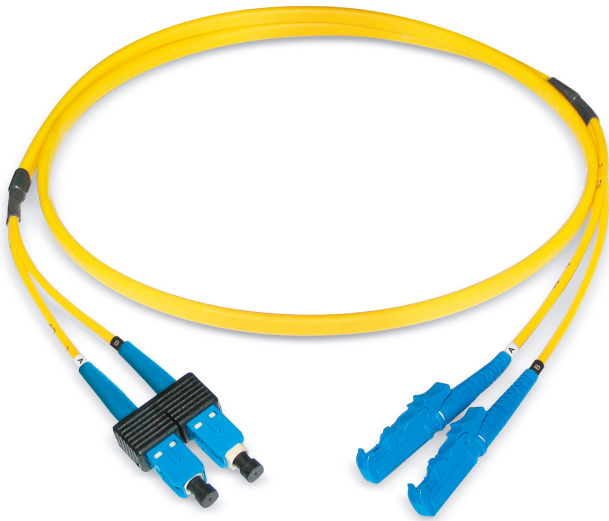

FO duplex patch cord LSH/PC - SCD/PC

E9/125 G.652.D BLO, Duplex Fig. 8

Descrizione

Datwyler offers a broad range of terminated connectors for individual customer needs.

Costruzione

Cavo	Duplex Fig. 8
Costruzione di cavi	I-V(ZN)H (4.1 x 2.0mm)

Proprietà generali

Operating temperature	-10 °C - +60 °C
Colore della guaina esterna	giallo

Proprietà ottiche

Durata della vita	1000 connessioni con valori di attenuazione stabili
Grado IEC61755, connettore A (migliore di)	B2
Grado IEC61755, connettore B (migliore di)	B2
Reproducibility of the IL	massimo +/- 0.1dB
Standard connector A	IEC 61754-15
Standard connector B	IEC 61754-4
Tipologia di fibra	E9/125 G.652.D BLO
Materiale ghiera	Zirconia
Connector type side A	LSH/PC
IL maximal, connettore A	0,25 dB
IL tipico, connettore A	0,12 dB
RL minimal, connector A	50 dB
RL typical, connector A	55 dB
Connector type side B	SCD/PC
IL maximal, connettore B	0,25 dB
IL tipico, connettore B	0,12 dB
RL minimal, connector B	50 dB
RL typical, connector B	55 dB

Versioni

Codice art.	Prodotto	Lunghezza (m)	Peso [kg]	GTIN / EAN
42142308ZY	FO duplex patch cord LSH/PC - SCD/PC, E9/125 G.652.D OS2			40393910086409
42141108ZY	FO duplex patch cord LSH/PC - SCD/PC, E9/125 G.652.D OS2	1	0,02 kg	40393910086508
42141208ZY	FO duplex patch cord LSH/PC - SCD/PC, E9/125 G.652.D OS2	2	0,03 kg	40393910086492
42141308ZY	FO duplex patch cord LSH/PC - SCD/PC, E9/125 G.652.D OS2	3	0,04 kg	40393910086485
42141408ZY	FO duplex patch cord LSH/PC - SCD/PC, E9/125 G.652.D OS2	4	0,05 kg	40393910086478
42141508ZY	FO duplex patch cord LSH/PC - SCD/PC, E9/125 G.652.D OS2	5	0,06 kg	40393910086461
42141608ZY	FO duplex patch cord LSH/PC - SCD/PC, E9/125 G.652.D OS2	6	0,06 kg	40393910086454
42141708ZY	FO duplex patch cord LSH/PC - SCD/PC, E9/125 G.652.D OS2	7	0,07 kg	40393910086447