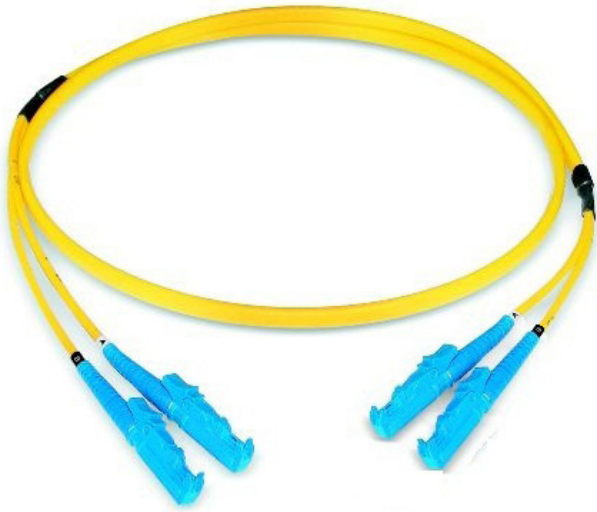

FO duplex patch cord LSH/PC - LSH/PC

E9/125 G.652.D BLO, Duplex Fig. 8

Descrizione

Datwyler offers a broad range of terminated connectors for individual customer needs.

Costruzione

Cavo	Duplex Fig. 8
Costruzione di cavi	I-V(ZN)H (4.1 x 2.0mm)

Proprietà generali

Operating temperature	-10 °C - +60 °C
Colore della guaina esterna	giallo

Proprietà ottiche

Durata della vita	1000 connessioni con valori di attenuazione stabili
Grado IEC61755, connettore A (migliore di)	B2
Grado IEC61755, connettore B (migliore di)	B2
Reproducibility of the IL	massimo +/- 0.1dB
Standard connector A	IEC 61754-15
Standard connector B	IEC 61754-15
Tipologia di fibra	E9/125 G.652.D BLO
Materiale ghiera	Zirconia
Connector type side A	LSH/PC
IL maximal, connettore A	0,25 dB
IL tipico, connettore A	0,12 dB
RL minimal, connector A	50 dB
RL typical, connector A	55 dB
Connector type side B	LSH/PC
IL maximal, connettore B	0,25 dB
IL tipico, connettore B	0,12 dB
RL minimal, connector B	50 dB
RL typical, connector B	55 dB

Proprietà meccaniche

Bending (IEC 60794-1-21 E11, reversible fibre attenuation)	≤ 0,5 dB
Impatto	IEC 60794-1-21 E4
Minimum bending radius	50 mm
Repeated bending	IEC 60794-1-21 E6
Resistenza allo schiacciamento (IEC 60794-1-21 E3, attenuazione fibra reversibile)	≤ 0,2 dB
Ritenzione del cavo di collegamento	100 N
Tensile load (IEC 60794-1-21 E1 0,33% reversible fibre elongation)	200 N
Torsion (IEC 60794-1-21 E7, reversible fibre attenuation)	≤ 0,1 dB