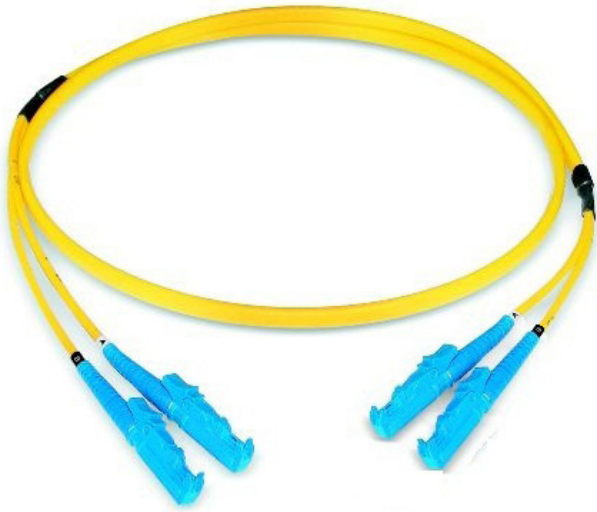

## FO Duplex Patchkabel LSH/PC - LSH/PC

E9/125 G.652.D BLO, Duplex Fig. 8

### Beschreibung

Dätwyler bietet ein umfassendes Sortiment an konfektionierten Glasfaser-Steckertypen.

### Konstruktion

Kabel	Duplex Fig. 8
Kabelkonstruktion	I-V(ZN)H (4.1 x 2.0mm)

### Allgemeine Eigenschaften

Betriebstemperatur	-10 °C - +60 °C
Mantelfarbe	gelb