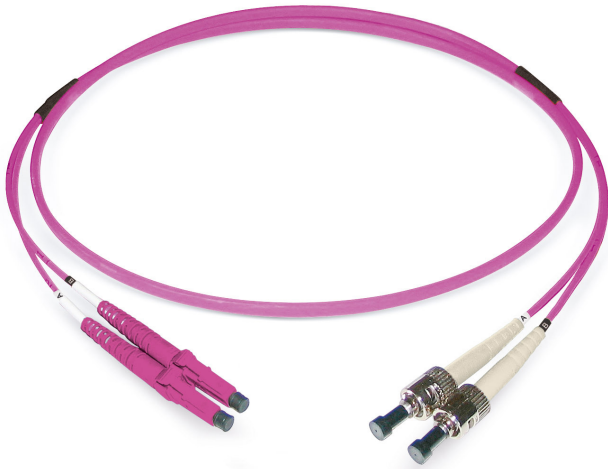

duplex patchkabel LCD/PC - ST/PC

G50/125 OM4, Duplex Fig. 8

Gelijkaardig beeld

Beschrijving

Datwyler biedt een uitgebreid gamma kant-en-klare glasvezelaansluitingen.

Constructie

Kabel	Duplex Fig. 8
Kabel constructie	I-V(ZN)H (4.1 x 2.0mm)
Mantelkleur	heidepaars

Algemene eigenschappen

Bedrijfstemperatuur	-10 °C - +60 °C
---------------------	-----------------

Optische eigenschappen

Levenslang	1000 aansluitingen met stabiele dempingswaarden
Reproduceerbaarheid van de IL	maximaal of +/- 0.1 dB
Vezeltype	G50/125 OM4
Metalen kapmateriaal	Zirconia
Connector type side A	LCD/PC
Verzwakking IL maximumconnector A	0,25 dB
Verzwakking IL gemiddeld connector A	0,15 dB
Reflectieverlies RL minimum connector A	30 dB
Reflectieverlies RL gemiddeld connector A	35 dB
Kwaliteit IEC61755, connecteur A (meilleure que)	Bm2m
Standaard connector A	IEC 61754-20
Connector type side B	ST/PC
Verzwakking IL maximum connector B	0,25 dB
Verzwakking IL gemiddeld connector B	0,15 dB
Reflectieverlies RL minimum connector B	30 dB
Reflectieverlies RL gemiddeld connector B	35 dB
Kwaliteit IEC61755, connecteur B (meilleure que)	Bm2m
Standaard connector B	IEC 61754-2

Mechanische eigenschappen

Buigen (IEC 60794-1-21 E11, omkeerbare vezelverzwakking)	≤ 0,5 dB
Pletweerstand (IEC 60794-1-21 E3, omkeerbare vezelverzwakking)	≤ 0,2 dB
Retentie kabelconnector	100 N
Torsie (IEC 60794-1-21 E7, omkeerbare vezelverzwakking)	≤ 0,1 dB
Treksterkte (IEC 60794-1-21 E1 0,33% omkeerbare vezelrek)	200 N