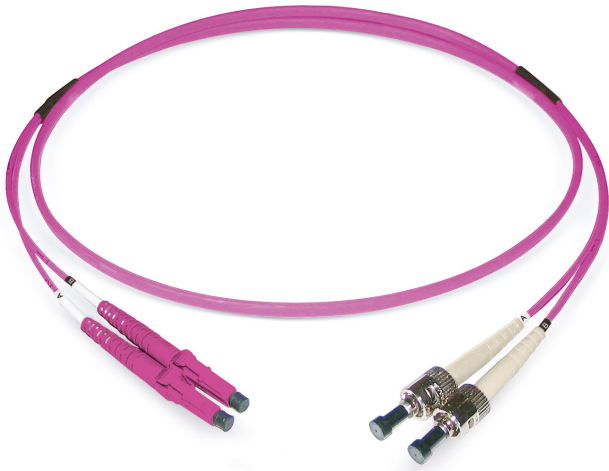

## FO duplex patch cord LCD/PC - ST/PC

G50/125 OM4, Duplex Fig. 8

Imagen similar

### Descripción

Datwyler ofrece una amplia gama de conectores terminados para las necesidades individuales de los clientes.

### Construcción

Cable	Duplex Fig. 8
Color de la funda exterior	violeta brezo
Construcción del cable	I-V(ZN)H (4.1 x 2.0mm)