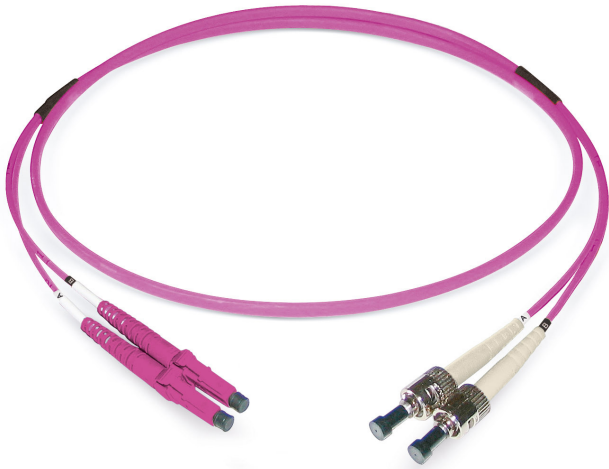

## duplex patchkabel LCD/PC - ST/PC

G50/125 OM4, Duplex Fig. 8

### Beschrijving

Datwyler biedt een uitgebreid gamma kant-en-klare glasvezelaansluitingen.

### Constructie

Kabel	Duplex Fig. 8
Kabel constructie	I-V(ZN)H (4.1 x 2.0mm)

## Optische eigenschappen

Kwaliteit IEC61755, connecteur A (meilleure)	Bm2m
Kwaliteit IEC61755, connecteur B (meilleure)	Bm2m
Levenslang	1000 aansluitingen met stabiele dempingswaarden
Reproduceerbaarheid van de IL	maximaal of +/- 0.1 dB
Standaard connector A	IEC 61754-20
Standaard connector B	IEC 61754-2
Vezeltype	G50/125 OM4
Metalen kapmateriaal	Zirconia
Connector type side A	LCD/PC
Verzwakking IL maximumconnector A	0,3 dB
Verzwakking IL gemiddeld connector A	0,15 dB
Reflectieverlies RL minimum connector A	30 dB
Reflectieverlies RL gemiddeld connector A	35 dB
Connector type side B	ST/PC
Verzwakking IL maximum connector B	0,3 dB
Verzwakking IL gemiddeld connector B	0,15 dB
Reflectieverlies RL minimum connector B	30 dB
Reflectieverlies RL gemiddeld connector B	35 dB