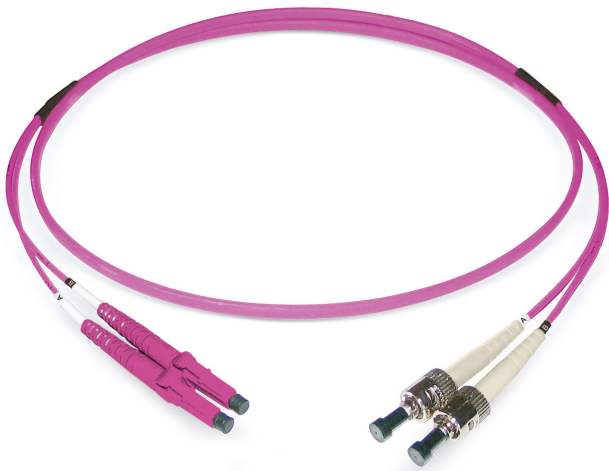

FO duplex patch cord LCD/PC - ST/PC

G50/125 OM4, Duplex Fig. 8

Descrizione

Datwyler offers a broad range of terminated connectors for individual customer needs.

Costruzione

Cavo	Duplex Fig. 8
Costruzione di cavi	I-V(ZN)H (4.1 x 2.0mm)

Proprietà generali

Operating temperature	-10 °C - +60 °C
Colore della guaina esterna	heather violet

Proprietà ottiche

Durata della vita	1000 connessioni con valori di attenuazione stabili
Grado IEC61755, connettore A (migliore di)	Bm2m
Grado IEC61755, connettore B (migliore di)	Bm2m
Reproducibility of the IL	massimo +/- 0.1dB
Standard connector A	IEC 61754-20
Standard connector B	IEC 61754-2
Tipologia di fibra	G50/125 OM4
Materiale ghiera	Zirconia
Connector type side A	LCD/PC
IL maximal, connettore A	0,3 dB
IL tipico, connettore A	0,15 dB
RL minimal, connector A	30 dB
RL typical, connector A	35 dB
Connector type side B	ST/PC
IL maximal, connettore B	0,3 dB
IL tipico, connettore B	0,15 dB
RL minimal, connector B	30 dB
RL typical, connector B	35 dB

Proprietà meccaniche

Bending (IEC 60794-1-21 E11, reversible fibre attenuation)	≤ 0,5 dB
Impatto	IEC 60794-1-21 E4
Minimum bending radius	50 mm
Repeated bending	IEC 60794-1-21 E6
Resistenza allo schiacciamento (IEC 60794-1-21 E3, attenuazione fibra reversibile)	≤ 0,2 dB
Ritenzione del cavo di collegamento	100 N
Tensile load (IEC 60794-1-21 E1 0,33% reversible fibre elongation)	200 N
Torsion (IEC 60794-1-21 E7, reversible fibre attenuation)	≤ 0,1 dB