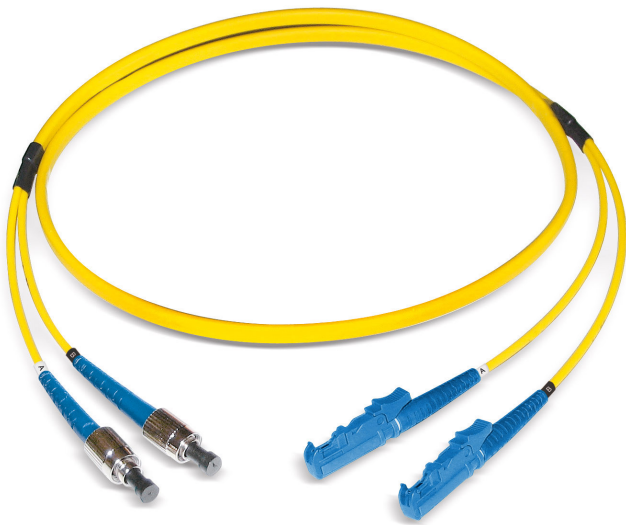

duplex patchkabel LCD/PC - ST/PC

E9/125 G.652.D BLO, Duplex Fig. 8

Beschrijving

Datwyler biedt een uitgebreid gamma kant-en-klare glasvezelaansluitingen.

Constructie

Kabel	Duplex Fig. 8
Kabel constructie	I-V(ZN)H (4.1 x 2.0mm)

Algemene eigenschappen

Bedrijfstemperatuur	-10 °C - +60 °C
Mantelkleur	geel

Optische eigenschappen

Kwaliteit IEC61755, connecteur A (meilleure)	B2
Kwaliteit IEC61755, connecteur B (meilleure)	B2
Levenslang	1000 aansluitingen met stabiele dempingswaarden
Reproduceerbaarheid van de IL	maximaal of +/- 0.1 dB
Standaard connector A	IEC 61754-20
Standaard connector B	IEC 61754-2
Vezeltype	E9/125 G.652.D BLO
Metalen kapmateriaal	Zirconia
Connector type side A	LCD/PC
Verzwakking IL maximumconnector A	0,25 dB
Verzwakking IL gemiddeld connector A	0,12 dB
Reflectieverlies RL minimum connector A	50 dB
Reflectieverlies RL gemiddeld connector A	55 dB
Connector type side B	ST/PC
Verzwakking IL maximum connector B	0,25 dB
Verzwakking IL gemiddeld connector B	0,12 dB
Reflectieverlies RL minimum connector B	50 dB
Reflectieverlies RL gemiddeld connector B	55 dB

Mechanische eigenschappen

botsing	IEC 60794-1-21 E4
Buigen (IEC 60794-1-21 E11, omkeerbare vezelverzwakking)	≤ 0,5 dB
Herhaald buigen	IEC 60794-1-21 E6
Minimale buigradius	50 mm
Pletweerstand (IEC 60794-1-21 E3, omkeerbare vezelverzwakking)	≤ 0,2 dB
Retentie kabelconnector	100 N
Torsie (IEC 60794-1-21 E7, omkeerbare vezelverzwakking)	≤ 0,1 dB
Treksterkte (IEC 60794-1-21 E1 0,33% omkeerbare vezelrek)	200 N