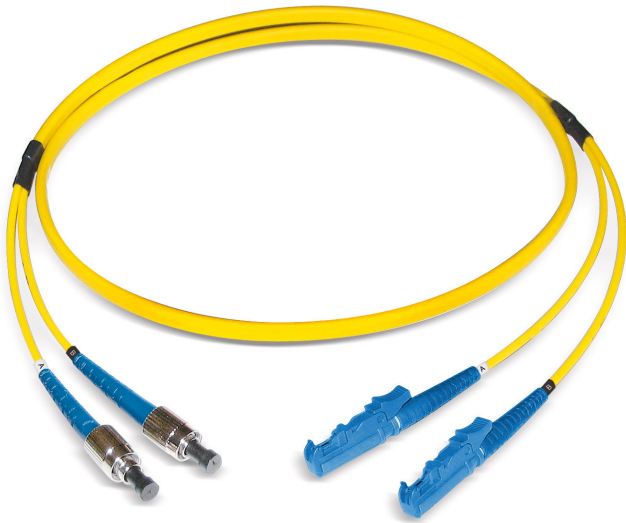

## FO duplex patch cord LCD/PC - ST/PC

E9/125 G.652.D BLO, Duplex Fig. 8

### Descrizione

Datwyler offers a broad range of terminated connectors for individual customer needs.

### Costruzione

Cavo	Duplex Fig. 8
Costruzione di cavi	I-V(ZN)H (4.1 x 2.0mm)

### Proprietà generali

Operating temperature	-10 °C - +60 °C
Colore della guaina esterna	giallo