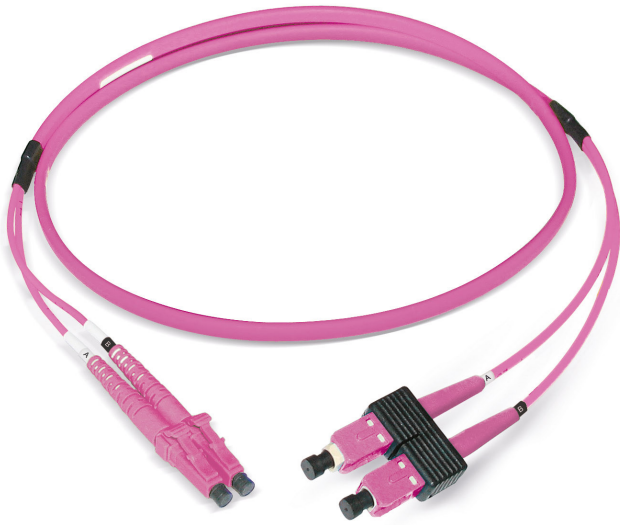

## duplex patchkabel LCD/PC - SCD/PC

G50/125 OM4, Duplex Fig. 8

Gelijkaardig beeld

### Beschrijving

Datwyler biedt een uitgebreid gamma kant-en-klare glasvezelaansluitingen.

## Optische eigenschappen

Levenslang	1000 aansluitingen met stabiele dempingswaarden
Reproduceerbaarheid van de IL	maximaal of +/- 0.1 dB
Vezeltype	G50/125 OM4
Metalen kapmateriaal	Zirconia
Connector type side A	LCD/PC
Verzwakking IL maximumconnector A	0,25 dB
Verzwakking IL gemiddeld connector A	0,15 dB
Reflectieverlies RL minimum connector A	30 dB
Reflectieverlies RL gemiddeld connector A	35 dB
Kwaliteit IEC61755, connecteur A (meilleure)	Bm2m
Standaard connector A	IEC 61754-20
Connector type side B	SCD/PC
Verzwakking IL maximum connector B	0,25 dB
Verzwakking IL gemiddeld connector B	0,15 dB
Reflectieverlies RL minimum connector B	30 dB
Reflectieverlies RL gemiddeld connector B	35 dB
Kwaliteit IEC61755, connecteur B (meilleure)	Bm2m
Standaard connector B	IEC 61754-4