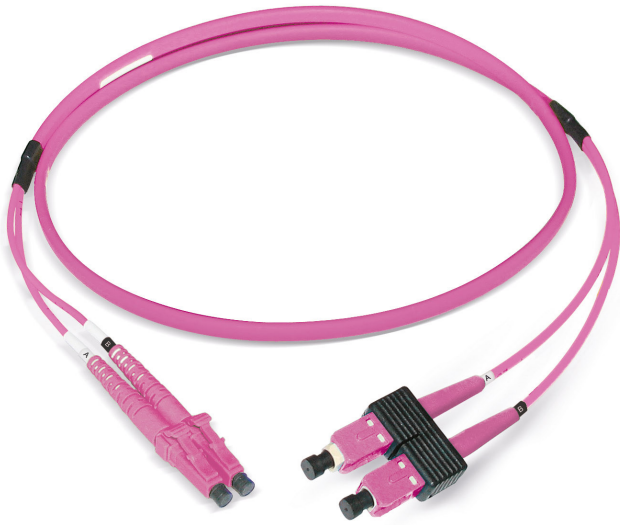

FO duplex patch cord LCD/PC - SCD/PC

G50/125 OM4, Duplex Fig. 8

image similar

Descrizione

Datwyler offers a broad range of terminated connectors for individual customer needs.

Costruzione

Cavo	Duplex Fig. 8
Colore della guaina esterna	heather violet
Costruzione di cavi	I-V(ZN)H (4.1 x 2.0mm)

Proprietà generali

Operating temperature	-10 °C - +60 °C
-----------------------	-----------------

Proprietà ottiche

Durata della vita	1000 connessioni con valori di attenuazione stabili
Reproducibility of the IL	massimo +/- 0.1 dB
Tipologia di fibra	G50/125 OM4
Materiale ghiera	Zirconia
Connector type side A	LCD/PC
IL maximal, connettore A	0,25 dB
IL tipico, connettore A	0,15 dB
RL minimal, connector A	30 dB
RL typical, connector A	35 dB
Grado IEC61755, connettore A (migliore di)	Bm2m
Standard connector A	IEC 61754-20
Connector type side B	SCD/PC
IL maximal, connettore B	0,25 dB
IL tipico, connettore B	0,15 dB
RL minimal, connector B	30 dB
RL typical, connector B	35 dB
Grado IEC61755, connettore B (migliore di)	Bm2m
Standard connector B	IEC 61754-4

Standards

Impact	IEC 60794-1-21 E4
Repeated bending	IEC 60794-1-21 E6

Versioni

Codice art.	Prodotto	Lunghezza (m)	Polarità	Peso [kg]	GTIN / EAN
43134108ZY	FO duplex patch cord LCD/PC - SCD/PC, G50/125 OM4	1	A - B	0,02 kg	40393910082982
43134208ZY	FO duplex patch cord LCD/PC - SCD/PC, G50/125 OM4	2	A - B	0,03 kg	40393910082975
43134308ZY	FO duplex patch cord LCD/PC - SCD/PC, G50/125 OM4	3	A - B	0,04 kg	40393910082968
43134408ZY	FO duplex patch cord LCD/PC - SCD/PC, G50/125 OM4	4	A - B	0,05 kg	40393910082951
43134508ZY	FO duplex patch cord LCD/PC - SCD/PC, G50/125 OM4	5	A - B	0,06 kg	40393910082944
43134608ZY	FO duplex patch cord LCD/PC - SCD/PC, G50/125 OM4	6	A - B	0,06 kg	40393910082937
43134708ZY	FO duplex patch cord LCD/PC - SCD/PC, G50/125 OM4	7	A - B	0,07 kg	40393910082920