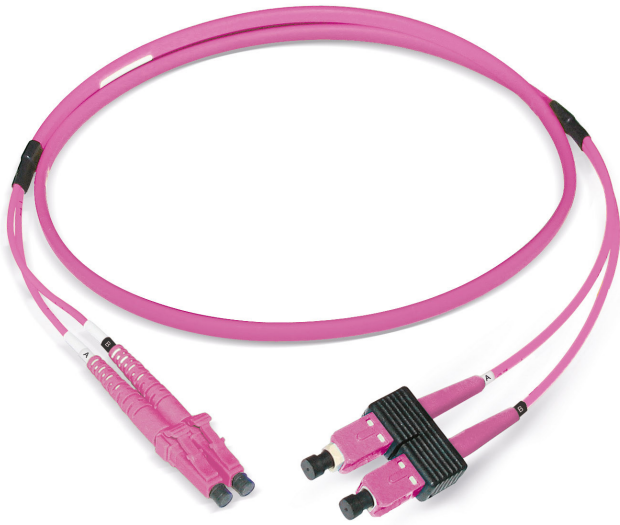

FO Duplex Patchkabel LCD/PC - SCD/PC

G50/125 OM4, Duplex Fig. 8

Abbildung ähnlich

Beschreibung

Dätwyler bietet ein umfassendes Sortiment an konfektionierten Glasfaser-Steckertypen.

Konstruktion

Kabel	Duplex Fig. 8
Kabelkonstruktion	I-V(ZN)H (4.1 x 2.0mm)
Mantelfarbe	erikaviolett

Allgemeine Eigenschaften

Betriebstemperatur	-10 °C - +60 °C
--------------------	-----------------

Optische Eigenschaften

Lebensdauer	1000 Verbindungen mit stabilen Dämpfungswerten
Reproduzierbarkeit der IL	maximal +/- 0.1dB
Fasertyp	G50/125 OM4
Ferrulenmaterial	Zirconia
Steckertyp Seite A	LCD/PC
IL maximal, Stecker A	0,25 dB
IL typisch, Stecker A	0,15 dB
RL minimal, Stecker A	30 dB
RL typisch, Stecker A	35 dB
Qualität IEC61755, Stecker A (besser als)	Bm2m
Standard Verbinder A	IEC 61754-20
Steckertyp Seite B	SCD/PC
IL maximal, Stecker B	0,25 dB
IL typisch, Stecker B	0,15 dB
RL minimal, Stecker B	30 dB
RL typisch, Stecker B	35 dB
Qualität IEC61755, Stecker B (besser als)	Bm2m
Standard Verbinder B	IEC 61754-4

Normen

Schlag	IEC 60794-1-21 E4
Wiederholte Biegung	IEC 60794-1-21 E6

Versionen

Artikelnummer	Produkt	Länge (m)	Polarität	Gewicht [kg]	GTIN / EAN
43134108ZY	FO Duplex Patchkabel LCD/PC - SCD/PC, G50/125 OM4	1	A - B	0,02 kg	40393910082982
43134208ZY	FO Duplex Patchkabel LCD/PC - SCD/PC, G50/125 OM4	2	A - B	0,03 kg	40393910082975
43134308ZY	FO Duplex Patchkabel LCD/PC - SCD/PC, G50/125 OM4	3	A - B	0,04 kg	40393910082968
43134408ZY	FO Duplex Patchkabel LCD/PC - SCD/PC, G50/125 OM4	4	A - B	0,05 kg	40393910082951
43134508ZY	FO Duplex Patchkabel LCD/PC - SCD/PC, G50/125 OM4	5	A - B	0,06 kg	40393910082944
43134608ZY	FO Duplex Patchkabel LCD/PC - SCD/PC, G50/125 OM4	6	A - B	0,06 kg	40393910082937
43134708ZY	FO Duplex Patchkabel LCD/PC - SCD/PC, G50/125 OM4	7	A - B	0,07 kg	40393910082920