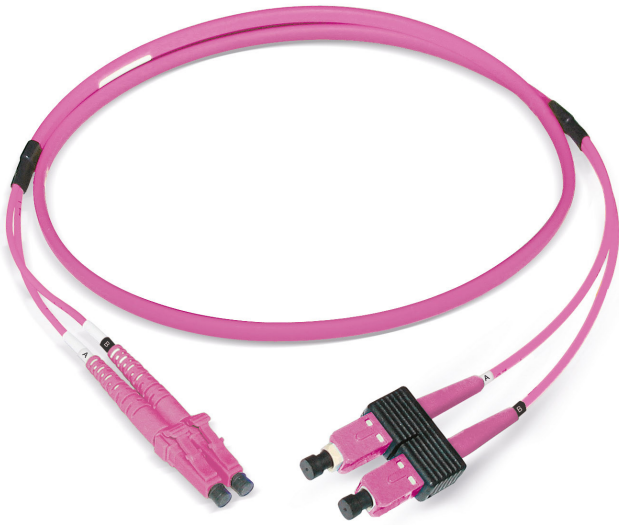

duplex patchkabel LCD/PC - SCD/PC

G50/125 OM4, Duplex Fig. 8

Beschrijving

Datwyler biedt een uitgebreid gamma kant-en-klare glasvezelaansluitingen.

Constructie

Kabel	Duplex Fig. 8
Kabel constructie	I-V(ZN)H (4.1 x 2.0mm)

Algemene eigenschappen

Bedrijfstemperatuur	-10 °C - +60 °C
Mantelkleur	heidepaars

Optische eigenschappen

Kwaliteit IEC61755, connecteur A (meilleure)	Bm2m
Kwaliteit IEC61755, connecteur B (meilleure)	Bm2m
Levenslang	1000 aansluitingen met stabiele dempingswaarden
Reproduceerbaarheid van de IL	maximaal of +/- 0.1 dB
Standaard connector A	IEC 61754-20
Standaard connector B	IEC 61754-4
Vezeltype	G50/125 OM4
Metalen kapmateriaal	Zirconia
Connector type side A	LCD/PC
Verzwakking IL maximumconnector A	0,3 dB
Verzwakking IL gemiddeld connector A	0,15 dB
Reflectieverlies RL minimum connector A	30 dB
Reflectieverlies RL gemiddeld connector A	35 dB
Connector type side B	SCD/PC
Verzwakking IL maximum connector B	0,3 dB
Verzwakking IL gemiddeld connector B	0,15 dB
Reflectieverlies RL minimum connector B	30 dB
Reflectieverlies RL gemiddeld connector B	35 dB

Mechanische eigenschappen

botsing	IEC 60794-1-21 E4
Buigen (IEC 60794-1-21 E11, omkeerbare vezelverzwakking)	≤ 0,5 dB
Herhaald buigen	IEC 60794-1-21 E6
Minimale buigradius	50 mm
Pletweerstand (IEC 60794-1-21 E3, omkeerbare vezelverzwakking)	≤ 0,2 dB
Retentie kabelconnector	100 N
Torsie (IEC 60794-1-21 E7, omkeerbare vezelverzwakking)	≤ 0,1 dB
Treksterkte (IEC 60794-1-21 E1 0,33% omkeerbare vezelrek)	200 N