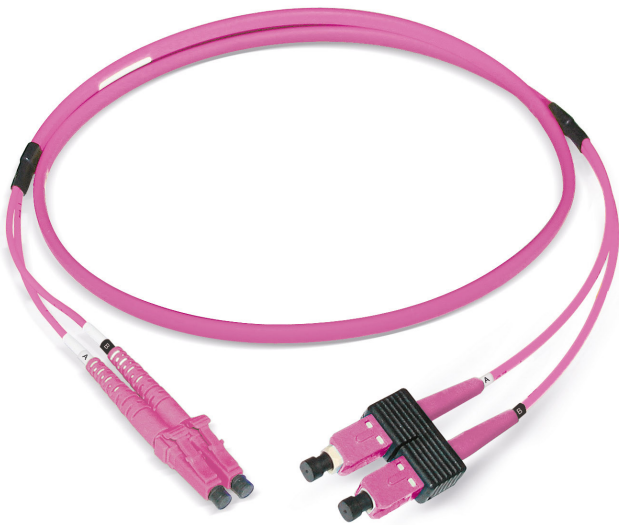

FO duplex patch cord LCD/PC - SCD/PC

G50/125 OM4, Duplex Fig. 8

Descrizione

Datwyler offers a broad range of terminated connectors for individual customer needs.

Costruzione

Cavo	Duplex Fig. 8
Costruzione di cavi	I-V(ZN)H (4.1 x 2.0mm)

Proprietà generali

Operating temperature	-10 °C - +60 °C
Colore della guaina esterna	heather violet

Proprietà ottiche

Durata della vita	1000 connessioni con valori di attenuazione stabili
Grado IEC61755, connettore A (migliore di)	Bm2m
Grado IEC61755, connettore B (migliore di)	Bm2m
Reproducibility of the IL	massimo +/- 0.1dB
Standard connector A	IEC 61754-20
Standard connector B	IEC 61754-4
Tipologia di fibra	G50/125 OM4
Materiale ghiera	Zirconia
Connector type side A	LCD/PC
IL maximal, connettore A	0,3 dB
IL tipico, connettore A	0,15 dB
RL minimal, connector A	30 dB
RL typical, connector A	35 dB
Connector type side B	SCD/PC
IL maximal, connettore B	0,3 dB
IL tipico, connettore B	0,15 dB
RL minimal, connector B	30 dB
RL typical, connector B	35 dB

Versioni

Codice art.	Prodotto	Lunghezza (m)	Polarità	Peso [kg]	GTIN / EAN
43134108ZY	FO duplex patch cord LCD/PC - SCD/PC, G50/125 OM4	1	A - B	0,02 kg	40393910082982
43134208ZY	FO duplex patch cord LCD/PC - SCD/PC, G50/125 OM4	2	A - B	0,03 kg	40393910082975
43134308ZY	FO duplex patch cord LCD/PC - SCD/PC, G50/125 OM4	3	A - B	0,04 kg	40393910082968
43134408ZY	FO duplex patch cord LCD/PC - SCD/PC, G50/125 OM4	4	A - B	0,05 kg	40393910082951
43134508ZY	FO duplex patch cord LCD/PC - SCD/PC, G50/125 OM4	5	A - B	0,06 kg	40393910082944
43134608ZY	FO duplex patch cord LCD/PC - SCD/PC, G50/125 OM4	6	A - B	0,06 kg	40393910082937
43134708ZY	FO duplex patch cord LCD/PC - SCD/PC, G50/125 OM4	7	A - B	0,07 kg	40393910082920
43134808ZY	FO duplex patch cord LCD/PC - SCD/PC, G50/125 OM4	8	A - B	0,08 kg	40393910082913