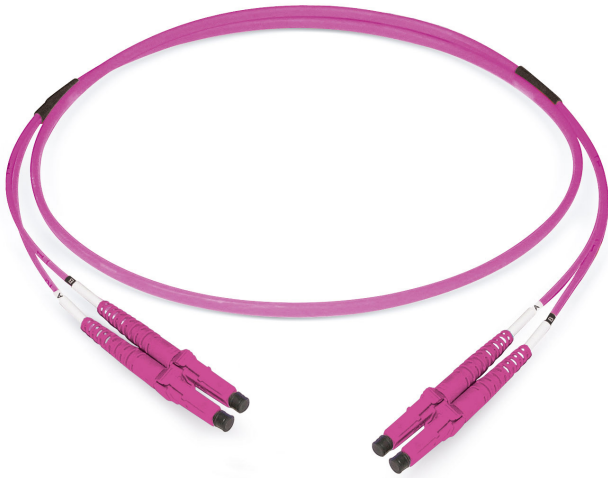

duplex patchkabel LCD/PC - LCD/PC

G50/125 OM4, Duplex Fig. 8

Gelijkaardig beeld

Beschrijving

Datwyler biedt een uitgebreid gamma kant-en-klare glasvezelaansluitingen.

Constructie

Kabel	Duplex Fig. 8
Kabel constructie	I-V(ZN)H (4.1 x 2.0mm)
Mantelkleur	heidepaars

Algemene eigenschappen

Bedrijfstemperatuur	-10 °C - +60 °C
---------------------	-----------------

Optische eigenschappen

Levenslang	1000 aansluitingen met stabiele dempingswaarden
Reproduceerbaarheid van de IL	maximaal of +/- 0.1 dB
Vezeltype	G50/125 OM4
Metalen kapmateriaal	Zirconia
Connector type side A	LCD/PC
Verzwakking IL maximumconnector A	0,25 dB
Verzwakking IL gemiddeld connector A	0,15 dB
Reflectieverlies RL minimum connector A	30 dB
Reflectieverlies RL gemiddeld connector A	35 dB
Kwaliteit IEC61755, connecteur A (meilleure)	Bm2m
Standaard connector A	IEC 61754-20
Connector type side B	LCD/PC
Verzwakking IL maximum connector B	0,25 dB
Verzwakking IL gemiddeld connector B	0,15 dB
Reflectieverlies RL minimum connector B	30 dB
Reflectieverlies RL gemiddeld connector B	35 dB
Kwaliteit IEC61755, connecteur B (meilleure)	Bm2m
Standaard connector B	IEC 61754-20

Mechanische eigenschappen

Buigen (IEC 60794-1-21 E11, omkeerbare vezelverzwakking)	≤ 0,5 dB
Pletweerstand (IEC 60794-1-21 E3, omkeerbare vezelverzwakking)	≤ 0,2 dB
Retentie kabelconnector	100 N
Torsie (IEC 60794-1-21 E7, omkeerbare vezelverzwakking)	≤ 0,1 dB
Treksterkte (IEC 60794-1-21 E1 0,33% omkeerbare vezelrek)	200 N