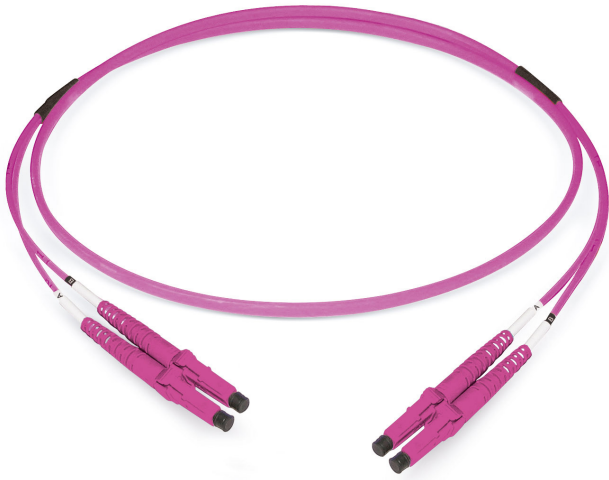

FO duplex patch cord LCD/PC - LCD/PC

G50/125 OM4, Duplex Fig. 8

image similar

Descrizione

Datwyler offers a broad range of terminated connectors for individual customer needs.

Costruzione

Cavo	Duplex Fig. 8
Colore della guaina esterna	heather violet
Costruzione di cavi	I-V(ZN)H (4.1 x 2.0mm)

Proprietà generali

Operating temperature	-10 °C - +60 °C
-----------------------	-----------------

Proprietà ottiche

Durata della vita	1000 connessioni con valori di attenuazione stabili
Reproducibility of the IL	massimo +/- 0.1 dB
Tipologia di fibra	G50/125 OM4
Materiale ghiera	Zirconia
Connector type side A	LCD/PC
IL maximal, connettore A	0,25 dB
IL tipico, connettore A	0,15 dB
RL minimal, connector A	30 dB
RL typical, connector A	35 dB
Grado IEC61755, connettore A (migliore di)	Bm2m
Standard connector A	IEC 61754-20
Connector type side B	LCD/PC
IL maximal, connettore B	0,25 dB
IL tipico, connettore B	0,15 dB
RL minimal, connector B	30 dB
RL typical, connector B	35 dB
Grado IEC61755, connettore B (migliore di)	Bm2m
Standard connector B	IEC 61754-20

Standards

Impact	IEC 60794-1-21 E4
Repeated bending	IEC 60794-1-21 E6

Versioni

Codice art.	Prodotto	Lunghezza (m)	Polarità	Peso [kg]	GTIN / EAN
43334108ZY	FO duplex patch cord LCD/PC - LCD/PC, G50/125 OM4	1	A - B	0,02 kg	40393910082876
43334208ZY	FO duplex patch cord LCD/PC - LCD/PC, G50/125 OM4	2	A - B	0,03 kg	40393910082869
43334308ZY	FO duplex patch cord LCD/PC - LCD/PC, G50/125 OM4	3	A - B	0,04 kg	40393910082852
43334408ZY	FO duplex patch cord LCD/PC - LCD/PC, G50/125 OM4	4	A - B	0,05 kg	40393910082845
43334508ZY	FO duplex patch cord LCD/PC - LCD/PC, G50/125 OM4	5	A - B	0,05 kg	40393910082838
43334608ZY	FO duplex patch cord LCD/PC - LCD/PC, G50/125 OM4	6	A - B	0,06 kg	40393910082821
43334708ZY	FO duplex patch cord LCD/PC - LCD/PC, G50/125 OM4	7	A - B	0,07 kg	40393910082814