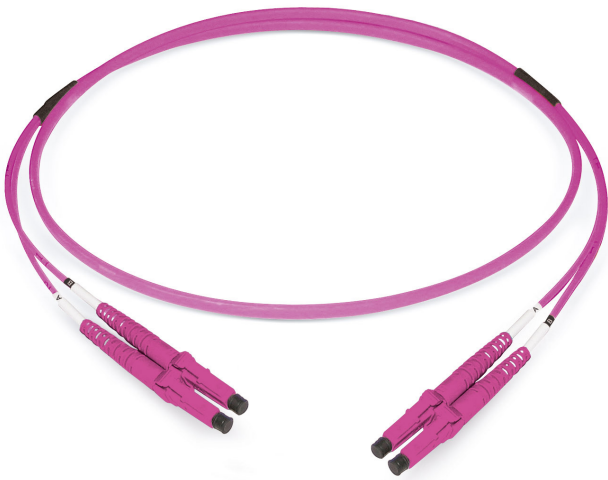

## duplex patchkabel LCD/PC - LCD/PC

G50/125 OM4, Duplex Fig. 8

### Beschrijving

Datwyler biedt een uitgebreid gamma kant-en-klare glasvezelaansluitingen.

### Constructie

Kabel	Duplex Fig. 8
Kabel constructie	I-V(ZN)H (4.1 x 2.0mm)

## Optische eigenschappen

Kwaliteit IEC61755, connecteur A (meilleure)	Bm2m
Kwaliteit IEC61755, connecteur B (meilleure)	Bm2m
Levenslang	1000 aansluitingen met stabiele dempingswaarden
Reproduceerbaarheid van de IL	maximaal of +/- 0.1 dB
Standaard connector A	IEC 61754-20
Standaard connector B	IEC 61754-20
Vezeltype	G50/125 OM4
Metalen kapmateriaal	Zirconia
Connector type side A	LCD/PC
Verzwakking IL maximumconnector A	0,3 dB
Verzwakking IL gemiddeld connector A	0,15 dB
Reflectieverlies RL minimum connector A	30 dB
Reflectieverlies RL gemiddeld connector A	35 dB
Connector type side B	LCD/PC
Verzwakking IL maximum connector B	0,3 dB
Verzwakking IL gemiddeld connector B	0,15 dB
Reflectieverlies RL minimum connector B	30 dB
Reflectieverlies RL gemiddeld connector B	35 dB