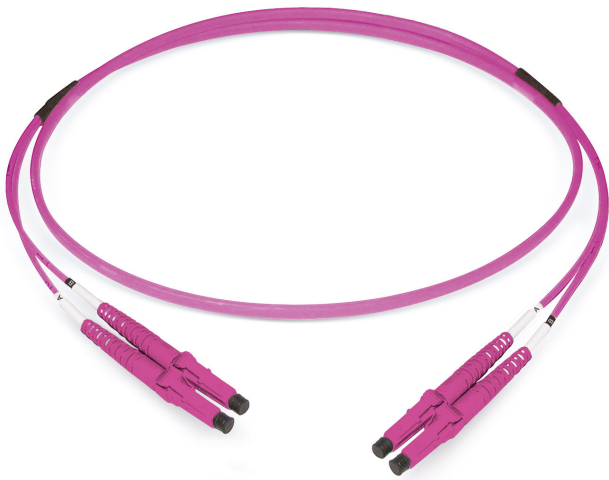

FO duplex patch cord LCD/PC - LCD/PC

G50/125 OM4, Duplex Fig. 8

Descrizione

Datwyler offers a broad range of terminated connectors for individual customer needs.

Costruzione

Cavo	Duplex Fig. 8
Costruzione di cavi	I-V(ZN)H (4.1 x 2.0mm)

Proprietà generali

Operating temperature	-10 °C - +60 °C
Colore della guaina esterna	heather violet

Proprietà ottiche

Durata della vita	1000 connessioni con valori di attenuazione stabili
Grado IEC61755, connettore A (migliore di)	Bm2m
Grado IEC61755, connettore B (migliore di)	Bm2m
Reproducibility of the IL	massimo +/- 0.1dB
Standard connector A	IEC 61754-20
Standard connector B	IEC 61754-20
Tipologia di fibra	G50/125 OM4
Materiale ghiera	Zirconia
Connector type side A	LCD/PC
IL maximal, connettore A	0,3 dB
IL tipico, connettore A	0,15 dB
RL minimal, connector A	30 dB
RL typical, connector A	35 dB
Connector type side B	LCD/PC
IL maximal, connettore B	0,3 dB
IL tipico, connettore B	0,15 dB
RL minimal, connector B	30 dB
RL typical, connector B	35 dB