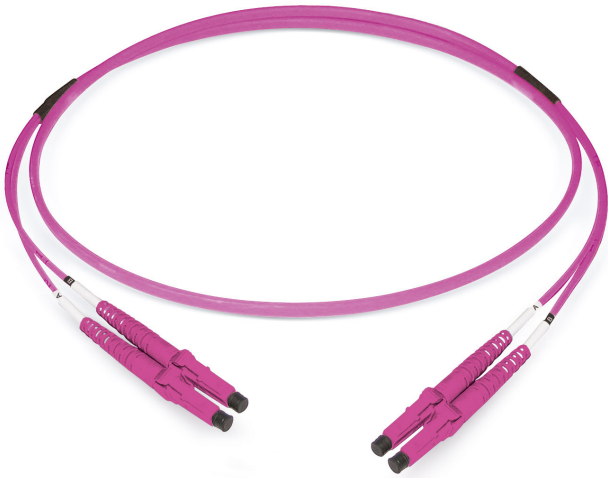

## FO Duplex Patchkabel LCD/PC - LCD/PC

G50/125 OM4, Duplex Fig. 8

### Beschreibung

Dätwyler bietet ein umfassendes Sortiment an konfektionierten Glasfaser-Steckertypen.

### Konstruktion

Kabel	Duplex Fig. 8
Kabelkonstruktion	I-V(ZN)H (4.1 x 2.0mm)

### Allgemeine Eigenschaften

Betriebstemperatur	-10 °C - +60 °C
Mantelfarbe	erikaviolett