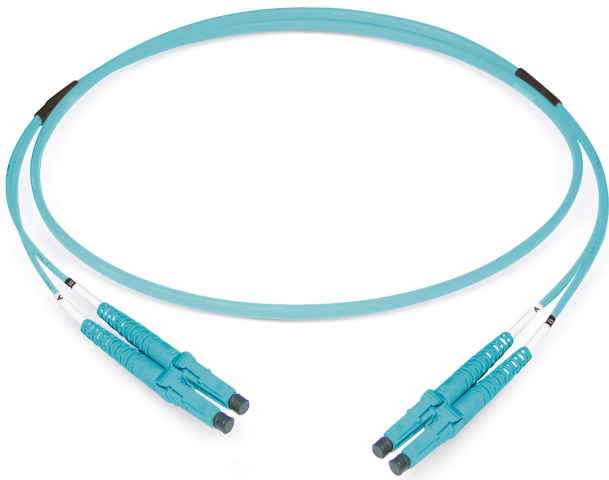

duplex patchkabel LCD/PC - LCD/PC

G50/125 OM3, Duplex Fig. 8

Beschrijving

Datwyler biedt een uitgebreid gamma kant-en-klare glasvezelaansluitingen.

Constructie

Kabel	Duplex Fig. 8
Kabel constructie	I-V(ZN)H (4.1 x 2.0mm)

Algemene eigenschappen

Bedrijfstemperatuur	-10 °C - +60 °C
Mantelkleur	turquoise

Optische eigenschappen

Kwaliteit IEC61755, connecteur A (meilleure)	Bm2m
Kwaliteit IEC61755, connecteur B (meilleure)	Bm2m
Levenslang	1000 aansluitingen met stabiele dempingswaarden
Reproduceerbaarheid van de IL	maximaal of +/- 0.1 dB
Standaard connector A	IEC 61754-20
Standaard connector B	IEC 61754-20
Vezeltype	G50/125 OM3
Metalen kapmateriaal	Zirconia
Connector type side A	LCD/PC
Verzwakking IL maximumconnector A	0,3 dB
Verzwakking IL gemiddeld connector A	0,15 dB
Reflectieverlies RL minimum connector A	30 dB
Reflectieverlies RL gemiddeld connector A	35 dB
Connector type side B	LCD/PC
Verzwakking IL maximum connector B	0,3 dB
Verzwakking IL gemiddeld connector B	0,15 dB
Reflectieverlies RL minimum connector B	30 dB
Reflectieverlies RL gemiddeld connector B	35 dB

Mechanische eigenschappen

botsing	IEC 60794-1-21 E4
Buigen (IEC 60794-1-21 E11, omkeerbare vezelverzwakking)	≤ 0,5 dB
Herhaald buigen	IEC 60794-1-21 E6
Minimale buigradius	50 mm
Pletweerstand (IEC 60794-1-21 E3, omkeerbare vezelverzwakking)	≤ 0,2 dB
Retentie kabelconnector	100 N
Torsie (IEC 60794-1-21 E7, omkeerbare vezelverzwakking)	≤ 0,1 dB
Treksterkte (IEC 60794-1-21 E1 0,33% omkeerbare vezelrek)	200 N