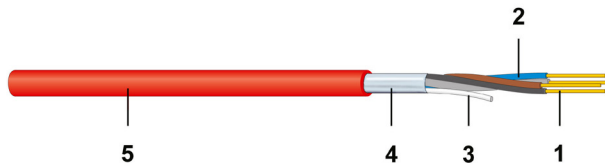

DFS Standard 60

Brandalarmkabel, 300/500V

halogeenvrij, met verbeterde kenmerken in geval van brand,
BS 7629-1 en BS 5839-1:2013 Clause 26.2d

- 1 Geleider: massief
- 2 Aderisolatie: volgens EN 50363-5, vlambestendig, rookarm, halogeenvrij
- 3 Afvoerdraad: vertind koper (beschermingsgeleider)
- 4 Afscherming: met kunststof gelamineerde Al-folie, halogeenvrij, stevig gehecht aan de buitenmantel
- 5 Mantel: FRNC/LSZH

Beschrijving

Installatiekabel voor brandmeldingsinstallaties en noodverlichting.

Voor vaste installatie in gebouwen. Geschikt voor explosiegevaarlijke omgevingen (zones 1 en 2).

Geoptimaliseerd voor een snelle afmontering: De aluminiumfolie met een copolymeer aan de rugzijde is vastgelijmd aan de binnenkant van de mantel. Het wordt dus bij het afmonteren samen met de mantel verwijderd.

Toegestane bedrijfstemperatuur van de geleider: +90° C.

Constructie

Geleider	Blanke koperkern, massief, volgens IEC 60228 en EN 60228
Aderisolatie	Speciale verbinding, BS EN 50363-5
Aderkleuren	HD 308 S2, BS 7629-1
Afscherming	Met kunststof gelamineerde Al-folie met afvoerdraad in vertind koper (beschermingsgeleider) volgens IEC 60228 en EN 60228
Buitenmantel	Polyolefin compound, BS 7655-6.1, LTS3

Bijkomende afmetingen beschikbaar op aanvraag. Alle afmetingen in lengtes van 100, 200 of 500 m op een trommel.